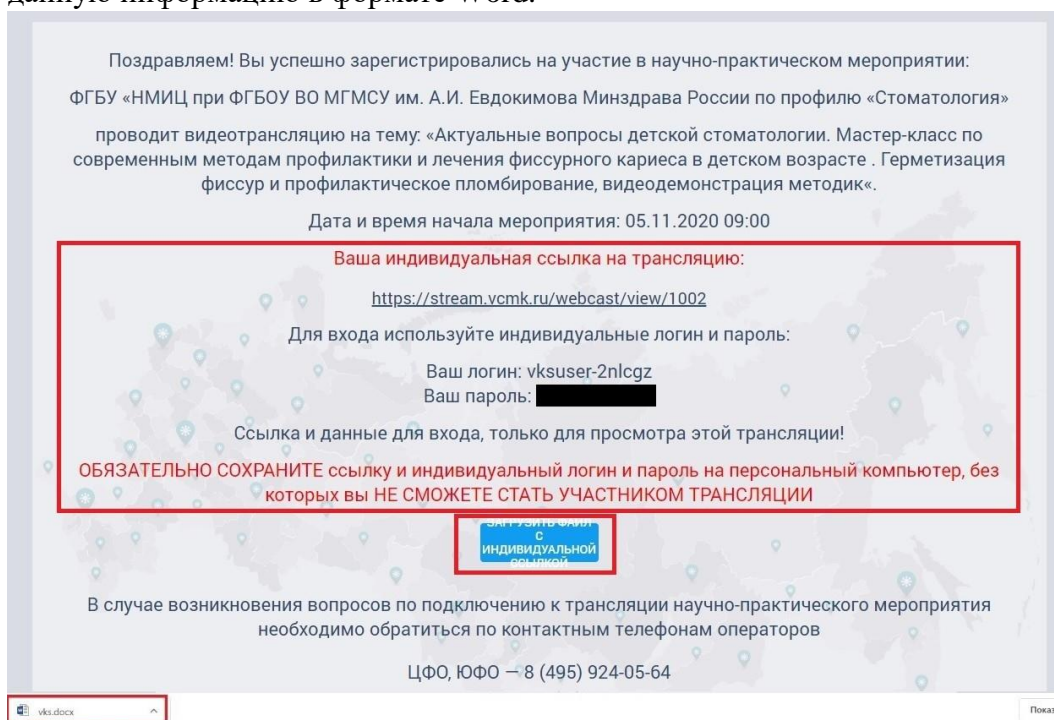

6. В открывшемся окне Вы увидите подтверждение регистрации с индивидуальной ссылкой на трансляцию и паролем для неё. Также имеется возможность скачать данную информацию в формате Word.

7. Перед началом трансляции копируете индивидуальную ссылку и вставляете её в строку браузера. В открывшемся окне используйте для входа логин и пароль что были сгенерированы ранее вместе с ссылкой на трансляцию.